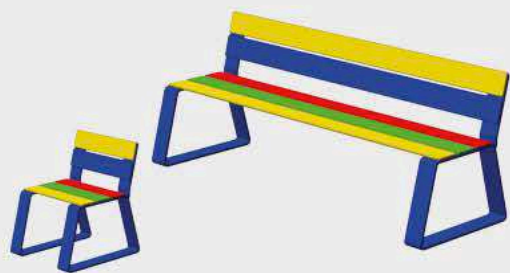

**BANQUETTE** BAE 300 / BAE 301  
 L 1 500 x H 330 x P 400 – COMPACT LAMES  
 Hauteur Assise 330

**TABLE** TAE 300\* / TAE 301  
 L 1 500 x H 560 x P 720  
 COMPACT PLEIN

**BANC** BCE 400 / BCE 401  
 L 1 500 x H 600 x P 400 – COMPACT LAMES  
 Hauteur Assise 350 – CERCLAGE EN MÉTAL

**BANQUETTE** BAE 400 / BAE 401  
 L 1 500 x H 350 x P 400 – COMPACT LAMES  
 Hauteur Assise 350 – CERCLAGE EN MÉTAL

**TABLE** TAE 400 / TAE 401  
 L 1 500 x H 560 x P 720 – COMPACT PLEIN  
 – CERCLAGE EN MÉTAL

**BANC** BCE 500 / BCE 501  
 L 1 500 x H 600 x P 490 – COMPACT LAMES  
 Hauteur Assise 350

**BANQUETTE** BAE 500 / BAE 501  
 L 1 500 x H 350 x P 490 – COMPACT LAMES  
 Hauteur Assise 350

**TABLE** TAE 500\* / TAE 501  
 L 1 500 x H 560 x P 720 – COMPACT PLEIN