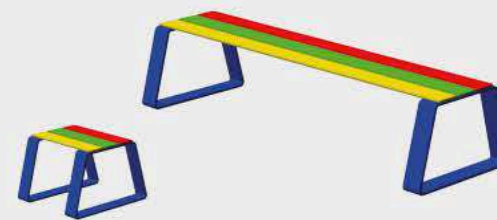

**BANQUETTE** BAE 300 / BAE 301  
 L 1 500 x H 330 x P 400 – COMPACT LAMES  
 Hauteur Assise 330

**TABLE** TAE 300\* / TAE 301  
 L 1 500 x H 560 x P 720  
 COMPACT PLEIN

**BANC** BCE 400 / BCE 401  
 L 1 500 x H 600 x P 400 – COMPACT LAMES  
 Hauteur Assise 350 – CERCLAGE EN MÉTAL

**BANQUETTE** BAE 400 / BAE 401  
 L 1 500 x H 350 x P 400 – COMPACT LAMES  
 Hauteur Assise 350 – CERCLAGE EN MÉTAL

**TABLE** TAE 400 / TAE 401  
 L 1 500 x H 560 x P 720 – COMPACT PLEIN  
 – CERCLAGE EN MÉTAL

**BANC** BCE 500 / BCE 501  
 L 1 500 x H 600 x P 490 – COMPACT LAMES  
 Hauteur Assise 350

**BANQUETTE** BAE 500 / BAE 501  
 L 1 500 x H 350 x P 490 – COMPACT LAMES  
 Hauteur Assise 350

**TABLE** TAE 500\* / TAE 501  
 L 1 500 x H 560 x P 720 – COMPACT PLEIN