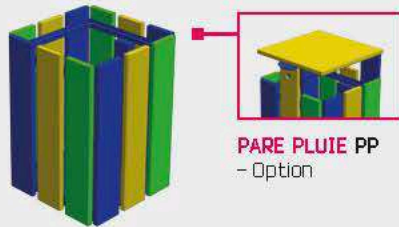

petite enfance

CORBEILLES

CBE 400

L 350 x H 550 x P 350 - 40 Litres
COMPACT LAMES
PIÈTEMENT 60 x 30 / À SCELLER - Standard
À cheviller (PL) - Option

PARE PLUIE PP
- Option

CBE 410

L 350 x H 550 x P 350 - 40 Litres
PANNEAU COMPACT avec sérigraphies
PIÈTEMENT 60 x 30 / À SCELLER - Standard
À cheviller (PL) - Option