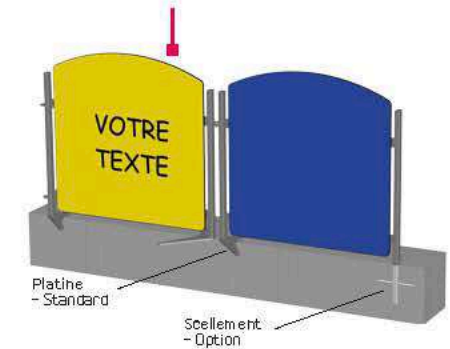

CLE 101

CLE 103

CLE 102