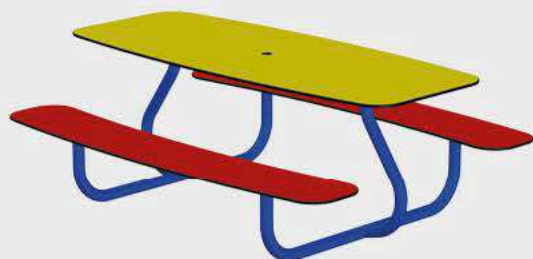

TABLE TAE 202 / TAE 203

L1 500 x H 560 x P 1 200 – COMPACT PLEIN
Hauteur Assise 310
PIÈTEMENT ACIER Ø 42 – RAL au choix

TABLE SEULE TAE 410 / TAE 411

Ø 1 000 x H 560 – COMPACT PLEIN
PIEDS ACIER Ø 140