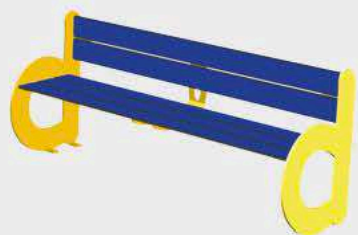

**BANQUETTE** BAE 300 / BAE 301  
 L 1 500 x H 330 x P 400 – COMPACT LAMES  
 Hauteur Assise 330

**TABLE** TAE 300\* / TAE 301  
 L 1 500 x H 560 x P 720  
 COMPACT PLEIN

**BANC** BCE 400 / BCE 401  
 L 1 500 x H 600 x P 400 – COMPACT LAMES  
 Hauteur Assise 350 – CERCLAGE EN MÉTAL