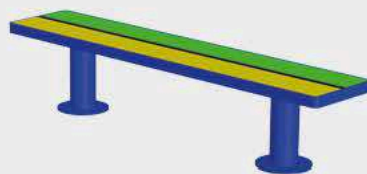

**BANQUETTE** BAE 300 / BAE 301  
 L 1 500 x H 330 x P 400 – COMPACT LAMES  
 Hauteur Assise 330

**TABLE** TAE 300\* / TAE 301  
 L 1 500 x H 560 x P 720  
 COMPACT PLEIN

**BANC** BCE 400 / BCE 401  
 L 1 500 x H 600 x P 400 – COMPACT LAMES  
 Hauteur Assise 350 – CERCLAGE EN MÉTAL

**BANQUETTE** BAE 400 / BAE 401  
 L 1 500 x H 350 x P 400 – COMPACT LAMES  
 Hauteur Assise 350 – CERCLAGE EN MÉTAL

**TABLE** TAE 400 / TAE 401  
 L 1 500 x H 560 x P 720 – COMPACT PLEIN  
 – CERCLAGE EN MÉTAL

**BANC** BCE 500 / BCE 501  
 L 1 500 x H 600 x P 490 – COMPACT LAMES  
 Hauteur Assise 350

**BANQUETTE** BAE 500 / BAE 501  
 L 1 500 x H 350 x P 490 – COMPACT LAMES  
 Hauteur Assise 350

**TABLE** TAE 500\* / TAE 501  
 L 1 500 x H 560 x P 720 – COMPACT PLEIN