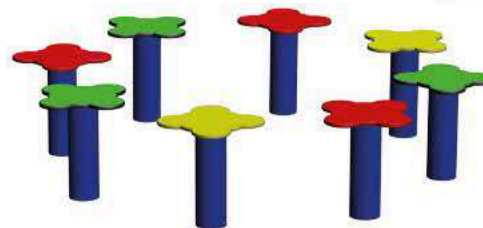

## BANQUETTE INDIVIDUELLE BAIE 420\* / BAIE 421

Ø 300 x H 350 / FORME FLEUR – COMPACT PLEIN  
 PIED ACIER Ø 90

Suggestion d'aménagement  
 avec une table et quatre banquettes individuelles.

## CONTOUR D'ARBRE

### BANQUETTE – Unitaire BAE 410\* / BAE 411

L1 300 x H 350 x P 560 – COMPACT PLEIN  
 PIEDS ACIER Ø 90

### BANQUETTE INDIVIDUELLE BAIE 420\* / BAIE 421

Ø 300 x H 350 / FORME FLEUR – COMPACT PLEIN  
 PIED ACIER Ø 90

Suggestion d'aménagement  
 avec huit banquettes individuelles.