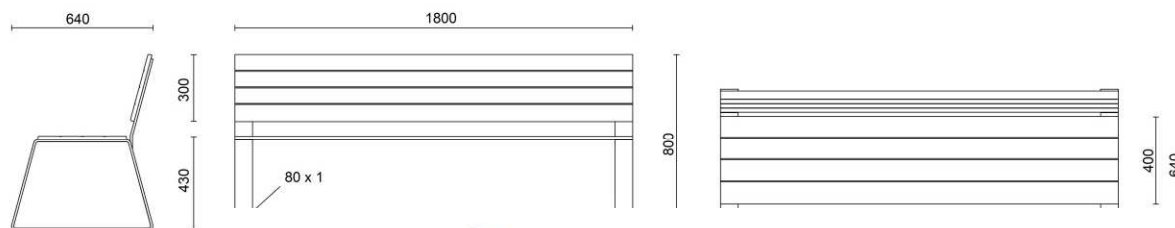

REF : **BC 700**

DESCRIPTIF

- Piètement Plat Acier ép.10 mm
- Assise / dossier en lames de Compact ép.18 mm avec bandeau de Compact sur le devant de l'assise
- **Les + produits** : Design, Ergonomie, Durabilité

DIMENSIONS / POIDS

- HORS TOUT : 1800 mm x 640 mm x H 800 mm
- ASSISE : 1800 mm x 470 mm x H 430 mm
- POIDS : 60 kg

FINITIONS

- ACIER : Grenailage, apprêt époxy au zinc, peinture poudre polyester cuite au four à 200°C (Coloris au choix selon teinte RAL ou Peinture spécifique -Voir nuancier).

MISE EN ŒUVRE

- Scellement par tiges $\varnothing 12$ (non fournies), 4 points d'ancrage

CONDITIONNEMENT

- Livré non monté

OPTIONS

- Kit de scellement
- A sceller (piètement rallongé de 200 mm)
- Autres dimensions (2000 mm)
- Effet de gamme : BA700 / BI700 / BAI700

Banc individuel BI700