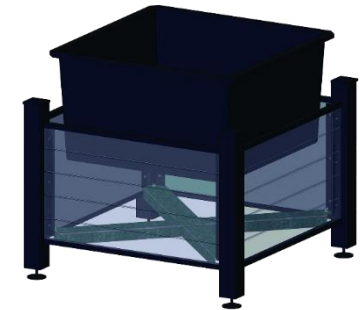

REF : JA 315 BO

DESCRIPTIF

- Piètement en structure acier de 80*80
- Déco boule
- Contenant en polyéthylène avec trop plein et réserve d'eau
- Habillage en panneau de compact effet lames horizontales
- **Les + produits** : Design, Ergonomie, Durabilité

DIMENSIONS / POIDS

- HORS TOUT : 1000 mm x 1000 mm x Ht 740 mm
- CAPACITE : 275 Litres

FINITIONS

- Grenailage à l'inox, apprêt époxy au zinc, peinture poudre polyester cuite au four à 200°C (**Coloris au choix selon teinte RAL** ou Peinture spécifique - Voir nuancier).
- Habillage en panneau de compact (coloris au choix) effet lames horizontales

MISE EN ŒUVRE

- Posée

CONDITIONNEMENT

- Livrée montée

OPTIONS

- Patins de réglage (PA)
- Kit de levage (JAKITLEV)
- Autres dimensions (sur demande)