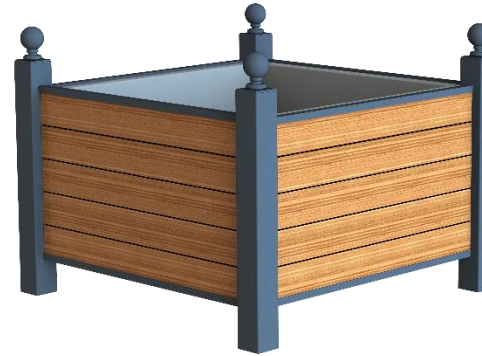

REF : JA 315 BO

DESCRIPTIF

- Piètement en structure acier de 80*80
- Déco boule
- Contenant en polyéthylène avec trop plein et réserve d'eau
- Habillage en panneau de compact effet lames horizontales
- **Les + produits** : Design, Ergonomie, Durabilité

DIMENSIONS / POIDS

- HORS TOUT : 1000 mm x 1000 mm x Ht 740 mm
- CAPACITE : 275 Litres

FINITIONS

- Grenailage à l'inox, apprêt époxy au zinc, peinture poudre polyester cuite au four à 200°C (**Coloris au choix selon teinte RAL** ou Peinture spécifique - Voir nuancier).
- Habillage en panneau de compact (coloris au choix) effet lames horizontales

MISE EN ŒUVRE

- Posée

CONDITIONNEMENT

- Livrée montée

OPTIONS

- Patins de réglage (PA)
- Kit de levage (JAKITLEV)
- Autres dimensions (sur demande)