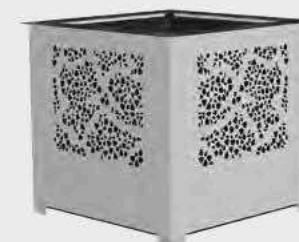

VENISE

BC 60 MA I
L1800 - ASSISE ET DOSSIER MÉTAL AJOURÉ

BA 60 MA I
L1800 - ASSISE MÉTAL AJOURÉ

BI 60 MA I
L700 - ASSISE ET DOSSIER MÉTAL AJOURÉ

BERLIN

BC 80 DLC I
L1800 - ASSISE ET DOSSIER EN MÉTAL
AVEC DÉCOUPE LASER (DLC : CAILLOUX)

BA 171 DLZ I
L1800 - ASSISE EN MÉTAL
AVEC DÉCOUPE LASER (DLZ : ZÈBRE)

BI 171 DLZ I
L750 - ASSISE ET DOSSIER EN MÉTAL
AVEC DÉCOUPE LASER (DLZ : ZÈBRE)

CB 900 I

CORBEILLE CENDRIER EN INOX AVEC AJOURS FIN HORIZONTALAUX
(PORTE SAC, PARE-PLUIE ET CENDRIER INCLUS)
CORBEILLE 65 LITRES AVEC CENDRIER 3 LITRES
DIM 640 X 300 HT 1020

BR 21 I

L 1500 - TÊTE BOMBÉE

JA 305 MA I

PIEDS RONDS 80X80 - TÊTES BOMBÉES
HABILLAGE EN MÉTAL AJOURÉ

CB 540 DLC I

MÉTAL AJOURÉ (DLC : CAILLOUX) / H. TOTALE : 900

BR 41 C + L 41 + P 41 DLC I

L 1500 - BARRIÈRE AVEC PANNEAU DE MÉTAL DÉCOUPE LASER
LISSE SUPPLÉMENTAIRE EN PARTIE HAUTE

JA 170 DLC I

DIM. 1000 X 1000 HT 1000
MÉTAL AVEC DÉCOUPE LASER CAILLOUX

CB 440 DLZ I

MÉTAL AJOURÉ AVEC DÉCOUPE LASER (DLZ : ZÈBRE)
H. TOTALE : 820

CE 13 I

TUBE CARRÉ 100 x 100 - À CHEVILLER
PARE-PLUIE - CONTENANT INCLUS