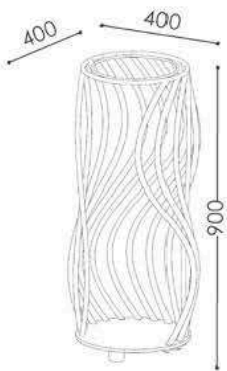

VIGIPIRATE - corbeilles

CB 76 - 100 LITRES
CORBEILLE RONDE - PORTE SAC INCLUS

CB 77 - 100 LITRES
DIM. 360 X 340 HT 900 - CORBEILLE EN DÉCOUPE LASER
PORTE SAC INCLUS

CB 73 - 80 LITRES
DIM. Ø470 HT 700 (HS 800) FORME TULIPE - PORTE SAC INCLUS

CB 72 - 80 LITRES
DIM. Ø670 HT 770 (HS 900) FORME TULIPE - PORTE SAC INCLUS
CONTENANT EN ACIER GALVANISÉ EN OPTION

CB 78 - 55 LITRES
DIM. 400 X 350 HT 900 - CORBEILLE CARRÉE
AVEC HABILLAGE GRILLAGE

CB 74 - 80 LITRES
DIM. Ø470 HT 700 - FORME TULIPE - PORTE SAC INCLUS

CB 32 VIGI - 60 LITRES
DIM. 450 X 324 HT 938 - HABILLAGE EN PMMA SUR LES CÔTÉS
PORTE SAC ET PARE-PLUIE INCLUS