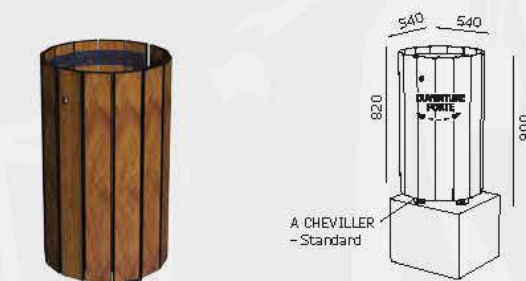

LIGNE COMPACT - corbeilles

OPTIONS (TOUTES RÉFÉRENCES)

- POTEAU GALVA BRUTE (GA)
- POTEAU GALVA + PEINTURE (GAP) / RAL au choix
- PLATINE (PL) / scellement par chevilles
- FIXATION MURALE OU SUR POTEAU EXISTANT
- CONTENANT GALVA

CORBEILLES LIVRÉES AVEC PORTE SAC

OPTIONS

(CB 101 / 102 / 103)

EFFET LAMES : **EL**

PARE-PLUIE : **PPC**

COUVERCLE : **COC**

CB 101 - 50 LITRES
POTEAU 60X30 ACIER PEINT - HABILLAGE LAMES DE COMPACT

CB 105 - 50 LITRES
POTEAU 60X30 ACIER PEINT - HABILLAGE LAMES DE COMPACT

CB 103 - 75 LITRES
POTEAU 80X40 ACIER PEINT - HABILLAGE LAMES DE COMPACT

CB 191 - 150 LITRES
ACIER PEINT - HABILLAGE LAMES DE COMPACT

CB 102 - 140 LITRES
POTEAU 80X40 ACIER PEINT - HABILLAGE LAMES DE COMPACT