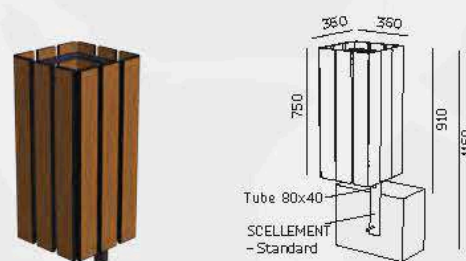

LIGNE COMPACT - corbeilles

OPTIONS (TOUTES RÉFÉRENCES)

- POTEAU GALVA BRUTE (GA)
- POTEAU GALVA + PEINTURE (GAP) / RAL au choix
- PLATINE (PL) / scellement par chevilles
- FIXATION MURALE OU SUR POTEAU EXISTANT
- CONTENANT GALVA

CORBEILLES LIVRÉES AVEC PORTE SAC

OPTIONS

(CB 101 / 102 / 103)

EFFET LAMES : **EL**

PARE-PLUIE : **PPC**

COUVERCLE : **COC**

CB 101 - 50 LITRES
POTEAU 60X30 ACIER PEINT - HABILLAGE LAMES DE COMPACT

CB 105 - 50 LITRES
POTEAU 60X30 ACIER PEINT - HABILLAGE LAMES DE COMPACT

CB 103 - 75 LITRES
POTEAU 80X40 ACIER PEINT - HABILLAGE LAMES DE COMPACT

CB 191 - 150 LITRES
ACIER PEINT - HABILLAGE LAMES DE COMPACT

CB 102 - 140 LITRES
POTEAU 80X40 ACIER PEINT - HABILLAGE LAMES DE COMPACT