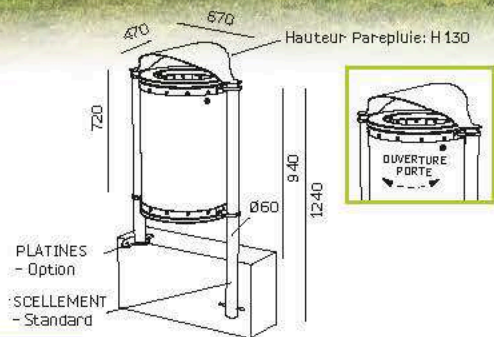

corbeilles

80 LITRES

CB 62PP - 80 LITRES

POTEAUX Ø 60 - HABILLAGE LAMES DE COMPACT
AVEC PORTE SAC - PARE-PLUIE INCLUS

CB 16 - 80 LITRES

POTEAU Ø 140 - HABILLAGE COMPACT EFFET LAMES
AVEC PORTE SAC - CONTENANT GALVA EN OPTION

LIGNE COMPACT - corbeilles

OPTIONS (TOUTES RÉFÉRENCES)

- POTEAU GALVA BRUTE (GA)
- POTEAU GALVA + PEINTURE (GAP) / RAL au choix
- PLATINE (PL) / scellement par chevilles
- FIXATION MURALE OU SUR POTEAU EXISTANT
- CONTENANT GALVA

CORBEILLES LIVRÉES AVEC PORTE SAC

OPTIONS

(CB 101 / 102 / 103)

EFFET LAMES : **EL**

PARE-PLUIE : **PPC**

COUVERCLE : **COC**

CB 101 - 50 LITRES
POTEAU 60X30 ACIER PEINT - HABILLAGE LAMES DE COMPACT

CB 105 - 50 LITRES
POTEAU 60X30 ACIER PEINT - HABILLAGE LAMES DE COMPACT