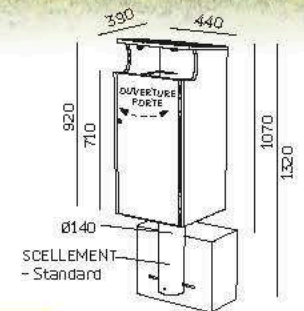

corbeilles

80 LITRES

CB 62PP - 80 LITRES

POTEAUX Ø 60 - HABILLAGE LAMES DE COMPACT
AVEC PORTE SAC - PARE-PLUIE INCLUS

CB 16 - 80 LITRES

POTEAU Ø 140 - HABILLAGE COMPACT EFFET LAMES
AVEC PORTE SAC - CONTENANT GALVA EN OPTION

LIGNE COMPACT - corbeilles

OPTIONS (TOUTES RÉFÉRENCES)

- POTEAU GALVA BRUTE (GA)
- POTEAU GALVA + PEINTURE (GAP) / RAL au choix
- PLATINE (PL) / scellement par chevilles
- FIXATION MURALE OU SUR POTEAU EXISTANT
- CONTENANT GALVA

CORBEILLES LIVRÉES AVEC PORTE SAC

OPTIONS

(CB 101 / 102 / 103)

EFFET LAMES : **EL**

PARE-PLUIE : **PPC**

COUVERCLE : **COC**

CB 101 - 50 LITRES
POTEAU 60X30 ACIER PEINT - HABILLAGE LAMES DE COMPACT

CB 105 - 50 LITRES
POTEAU 60X30 ACIER PEINT - HABILLAGE LAMES DE COMPACT