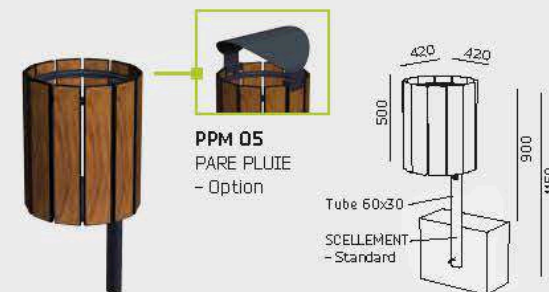

LIGNE COMPACT - corbeilles

OPTIONS (TOUTES RÉFÉRENCES)

- POTEAU GALVA BRUTE (GA)
- POTEAU GALVA + PEINTURE (GAP) / RAL au choix
- PLATINE (PL) / scellement par chevilles
- FIXATION MURALE OU SUR POTEAU EXISTANT
- CONTENANT GALVA

CORBEILLES LIVRÉES AVEC PORTE SAC

OPTIONS

(CB 101 / 102 / 103)

EFFET LAMES : **EL**

PARE-PLUIE : **PPC**

COUVERCLE : **COC**

CB 101 - 50 LITRES
POTEAU 60X30 ACIER PEINT - HABILLAGE LAMES DE COMPACT

CB 105 - 50 LITRES
POTEAU 60X30 ACIER PEINT - HABILLAGE LAMES DE COMPACT

CB 103 - 75 LITRES
POTEAU 80X40 ACIER PEINT - HABILLAGE LAMES DE COMPACT

CB 191 - 150 LITRES
ACIER PEINT - HABILLAGE LAMES DE COMPACT

CB 102 - 140 LITRES
POTEAU 80X40 ACIER PEINT - HABILLAGE LAMES DE COMPACT