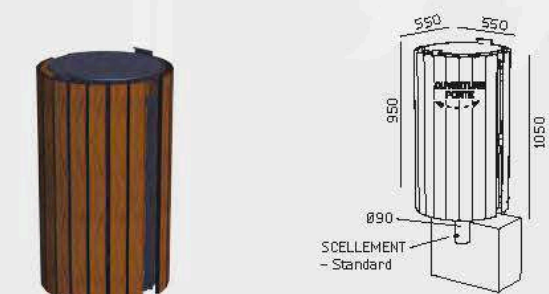

LIGNE COMPACT - corbeilles

OPTIONS (TOUTES RÉFÉRENCES)

- POTEAU GALVA BRUTE (GA)
- POTEAU GALVA + PEINTURE (GAP) / RAL au choix
- PLATINE (PL) / scellement par chevilles
- FIXATION MURALE OU SUR POTEAU EXISTANT
- CONTENANT GALVA

CORBEILLES LIVRÉES AVEC PORTE SAC

OPTIONS

(CB 101 / 102 / 103)

EFFET LAMES : **EL**

PARE-PLUIE : **PPC**

COUVERCLE : **COC**

CB 101 - 50 LITRES
POTEAU 60X30 ACIER PEINT - HABILLAGE LAMES DE COMPACT

CB 105 - 50 LITRES
POTEAU 60X30 ACIER PEINT - HABILLAGE LAMES DE COMPACT

CB 103 - 75 LITRES
POTEAU 80X40 ACIER PEINT - HABILLAGE LAMES DE COMPACT

CB 191 - 150 LITRES
ACIER PEINT - HABILLAGE LAMES DE COMPACT

CB 102 - 140 LITRES
POTEAU 80X40 ACIER PEINT - HABILLAGE LAMES DE COMPACT