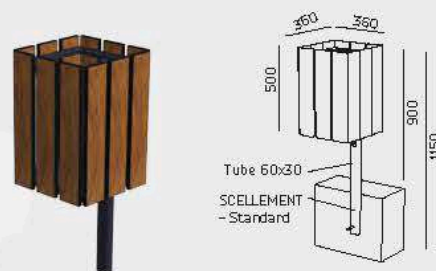

LIGNE COMPACT - corbeilles

OPTIONS (TOUTES RÉFÉRENCES)

- POTEAU GALVA BRUTE (GA)
- POTEAU GALVA + PEINTURE (GAP) / RAL au choix
- PLATINE (PL) / scellement par chevilles
- FIXATION MURALE OU SUR POTEAU EXISTANT
- CONTENANT GALVA

CORBEILLES LIVRÉES AVEC PORTE SAC

OPTIONS

(CB 101 / 102 / 103)

EFFET LAMES : **EL**

PARE-PLUIE : **PPC**

COUVERCLE : **COC**

CB 101 - 50 LITRES
POTEAU 60X30 ACIER PEINT - HABILLAGE LAMES DE COMPACT

CB 105 - 50 LITRES
POTEAU 60X30 ACIER PEINT - HABILLAGE LAMES DE COMPACT

CB 103 - 75 LITRES
POTEAU 80X40 ACIER PEINT - HABILLAGE LAMES DE COMPACT

CB 191 - 150 LITRES
ACIER PEINT - HABILLAGE LAMES DE COMPACT

CB 102 - 140 LITRES
POTEAU 80X40 ACIER PEINT - HABILLAGE LAMES DE COMPACT