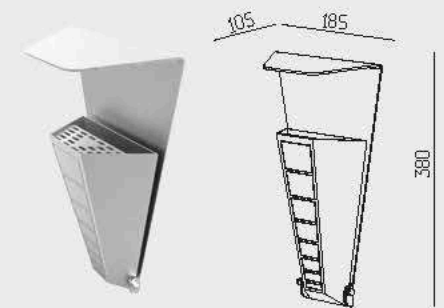

CE 17

CENDRIER BASCULANT - FIXATION MURALE - ACIER PEINT