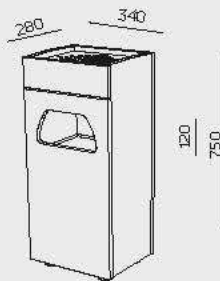

# cendriers

**CE 12**

TUBE ACIER Ø 220 - HT 1000  
FERMETURE A CLÉ AVEC  
CONTENANT À CHEVILLER

**CE 14**

TUBE ACIER Ø 100 - HT 1000  
FERMETURE A CLÉ AVEC  
CONTENANT À CHEVILLER

**CE 13**

CARRE 100 x 100 - HT 1000  
FERMETURE A CLÉ AVEC  
CONTENANT À CHEVILLER

**CE 13 MU**

CARRE 100 x 100 - HT 300  
FIXATION MURALE - FERMETURE  
A CLÉ AVEC CONTENANT

**CE 30**

130 x 230 HT 770  
FERMETURE A CLÉ  
AVEC CONTENANT  
À CHEVILLER

**CE 30 CO**

130 x 230 HT 770  
FERMETURE A CLÉ  
AVEC CONTENANT  
À CHEVILLER AVEC  
OPTION CO : HABILLAGE  
EN COMPACT SUR LES  
CÔTÉS

**CE 30 MU**

130 x 230 HT 120  
FIXATION MURALE  
FERMETURE A CLÉ  
AVEC CONTENANT

**CC 20 CP**

HABILLAGE EN COMPACT PLEIN - GRILLE EN ALUMINIUM ANODISÉ  
CONTENANT EN ACIER GALVANISÉ 20 L - BAC AMOVIBLE  
CENDRIER 2 L