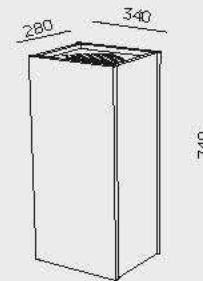

CE 17

CENDRIER BASCULANT - FIXATION MURALE - ACIER PEINT