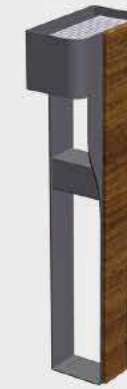

# cendriers

**CE 12**

TUBE ACIER Ø 220 - HT 1000  
FERMETURE A CLÉ AVEC  
CONTENANT À CHEVILLER

**CE 14**

TUBE ACIER Ø 100 - HT 1000  
FERMETURE A CLÉ AVEC  
CONTENANT À CHEVILLER

**CE 13**

CARRE 100 x 100 - HT 1000  
FERMETURE A CLÉ AVEC  
CONTENANT À CHEVILLER

**CE 13 MU**

CARRE 100 x 100 - HT 300  
FIXATION MURALE - FERMETURE  
A CLÉ AVEC CONTENANT

**CE 30**

130 x 230 HT 770  
FERMETURE A CLÉ  
AVEC CONTENANT  
À CHEVILLER

**CE 30 CO**

130 x 230 HT 770  
FERMETURE A CLÉ  
AVEC CONTENANT  
À CHEVILLER AVEC  
OPTION CO : HABILLAGE  
EN COMPACT SUR LES  
CÔTÉS

**CE 30 MU**

130 x 230 HT 120  
FIXATION MURALE  
FERMETURE A CLÉ  
AVEC CONTENANT

**CC 20 CP**

HABILLAGE EN COMPACT PLEIN - GRILLE EN ALUMINIUM ANODISÉ  
CONTENANT EN ACIER GALVANISÉ 20 L - BAC AMOVIBLE  
CENDRIER 2 L

**CE 21 CP**

HABILLAGE EN COMPACT PLEIN - GRILLE EN ALUMINIUM ANODISÉ  
BAC AMOVIBLE 2L

**CE 17**

CENDRIER BASCULANT - FIXATION MURALE - ACIER PEINT