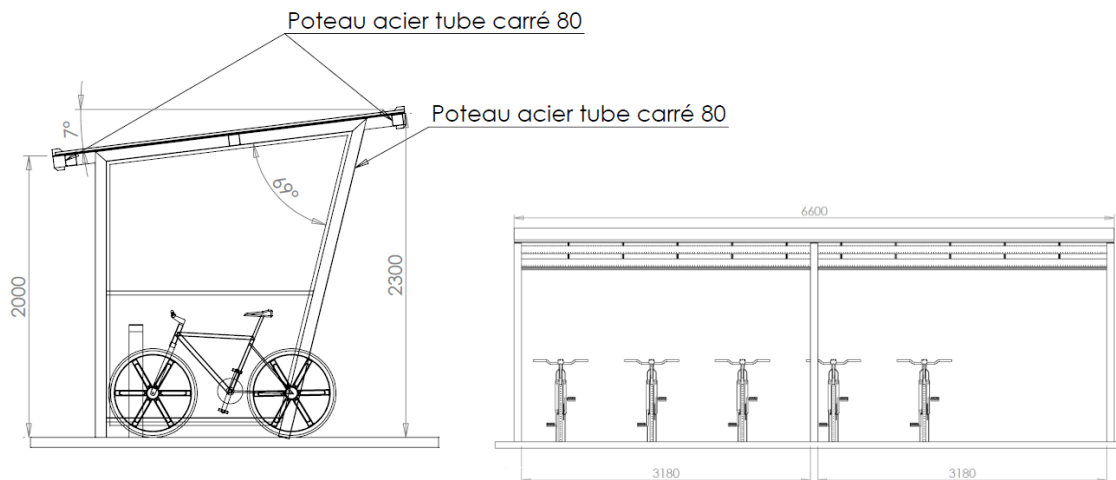

REF : **AB 400 + AB 401**

DESCRIPTIF

- Abri vélo design en tube carré 80 x 80 x 3 mm
- Toit en polycarbonate / métal peint / métal ondulé / Compact
- **Les + produits** : Design, Ergonomie, Durabilité

DIMENSIONS / POIDS

- HORS TOUT : L 3200 x P 2500 x H 2000 mm (fond)
  L 3200 x P 2500 x H 2300 mm (avant)
- POIDS : Variable en fonction des options choisies

FINITIONS

- ACIER : Grenaillage à l'inox, apprêt époxy au zinc, Peinture poudre polyester cuite au four à 200°C (Coloris au choix selon teinte RAL ou Peinture spécifique -Voir nuancier).

MISE EN ŒUVRE

- Sur platine ou à sceller (option)

CONDITIONNEMENT

- Livré non monté

OPTIONS

- Autres dimensions (sur demande)
- Galvanisation avant peinture / Galva brute / Inox 316 L
- Peinture spéciale AkzoNobel

Modèle présenté : AB400 + AB401