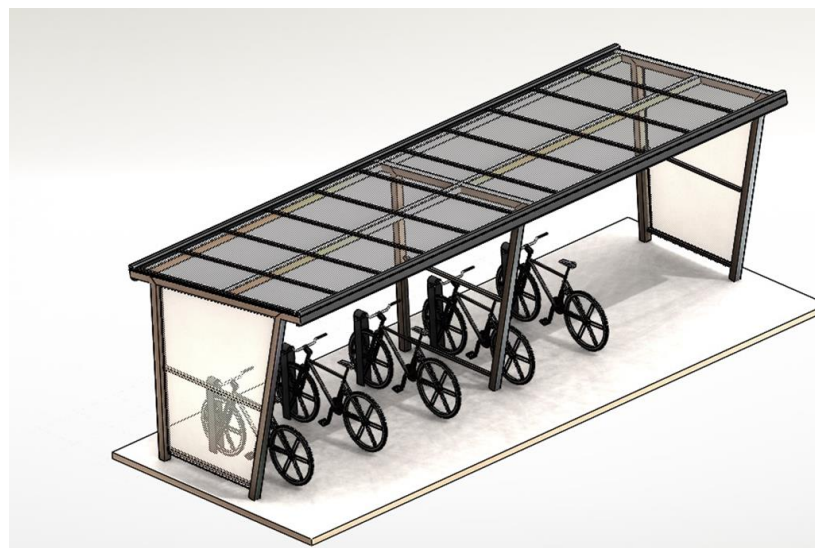

REF : **AB 400 + AB 401**

DESCRIPTIF

- Abri vélo design en tube carré 80 x 80 x 3 mm
- Toit en polycarbonate / métal peint / métal ondulé / Compact
- **Les + produits** : Design, Ergonomie, Durabilité

DIMENSIONS / POIDS

- HORS TOUT : L 3200 x P 2500 x H 2000 mm (fond)
  L 3200 x P 2500 x H 2300 mm (avant)
- POIDS : Variable en fonction des options choisies

FINITIONS

- ACIER : Grenaillage à l'inox, apprêt époxy au zinc, Peinture poudre polyester cuite au four à 200°C (Coloris au choix selon teinte RAL ou Peinture spécifique -Voir nuancier).

MISE EN ŒUVRE

- Sur platine ou à sceller (option)

CONDITIONNEMENT

- Livré non monté

OPTIONS

- Autres dimensions (sur demande)
- Galvanisation avant peinture / Galva brute / Inox 316 L
- Peinture spéciale AkzoNobel

Modèle présenté : AB400 + AB401