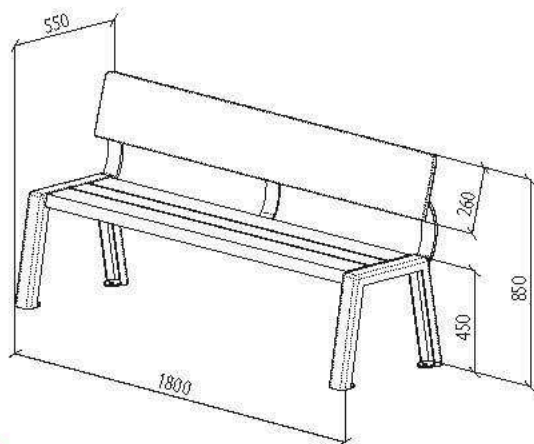

amsterdam

ASSISES

BANC

BANQUETTE