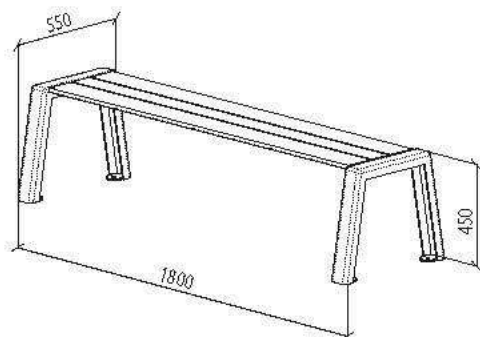

amsterdam

**BUTON
DESIGN**

Ligne épurée aux multiples design
suivant les matières utilisées

amsterdam - ASSISES

DESSCRIPTIF	Ligne composée d'assises et dossiers en stratifié compact ou acier métal
PIÈTEMENT	Acier plié / Finition : peint (grenaillage + apprêt époxy + peinture polyester cuite au four à 200°C) RAL AU CHOIX
ASSISE / DOSSIER	Compact : plein ou effet lames / Acier : ajouré / Finitions : COLORIS AU CHOIX selon nuancier page 10
POSE / FIXATION	À cheviller. LIVRÉ NON MONTÉ

BANQUETTE INDIVIDUELLE

BC 90 + BAC

L1800 - ASSISE EN COMPACT EFFET LAMES ET DOSSIER EN COMPACT PLEIN AVEC OPTION BAC (BANDEAU SUR LE DEVANT DE L'ASSISE)

BC 90 CM

L1800 - ASSISE EN COMPACT EFFET LAMES ET DOSSIER EN MÉTAL AJOURÉ