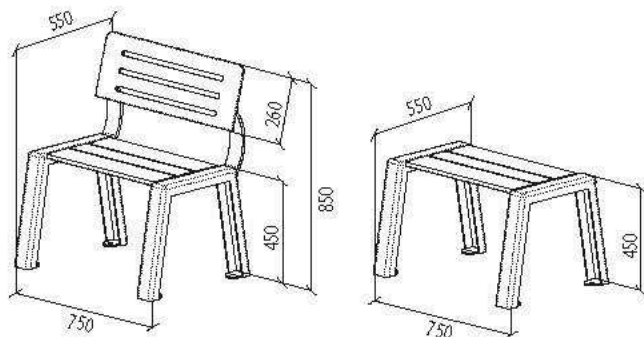

BANQUETTE INDIVIDUELLE

BC 90 + BAC

L1800 - ASSISE EN COMPACT EFFET LAMES ET DOSSIER EN COMPACT PLEIN AVEC OPTION BAC (BANDEAU SUR LE DEVANT DE L'ASSISE)

BC 90 CM

L1800 - ASSISE EN COMPACT EFFET LAMES ET DOSSIER EN MÉTAL AJOURÉ