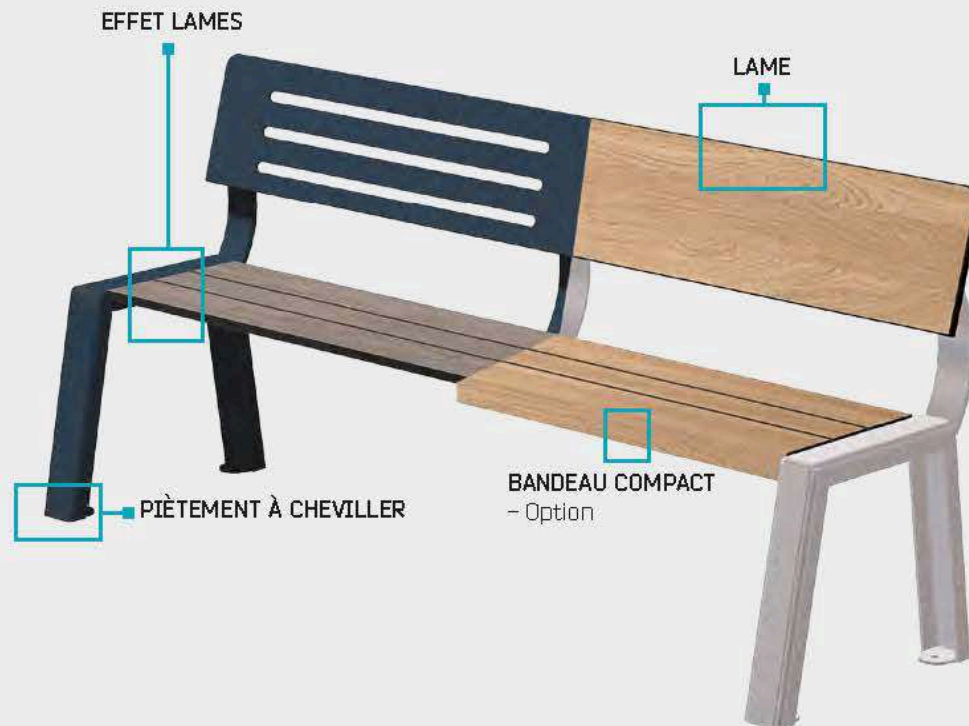

DÉTAIL DU DOSSIER