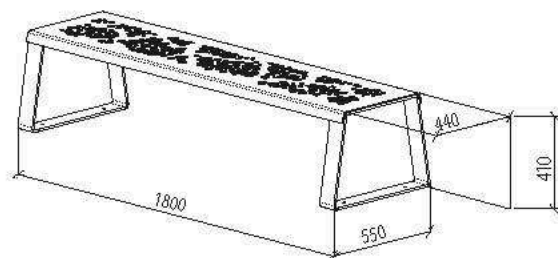

La havane

ASSISES

BANC

BANQUETTE

BANQUETTE INDIVIDUELLE

L1800 - ASSISE ET DOSSIER EN LAMES DE COMPACT AVEC OPTION BAC (BANDEAU SUR LE DEVANT DE L'ASSISE)

L1800 - ASSISE ET DOSSIER EN COMPACT EFFET LAMES

L1800 - ASSISE ET DOSSIER EN COMPACT AJOURÉ AVEC OPTION ACCOUDEIRS