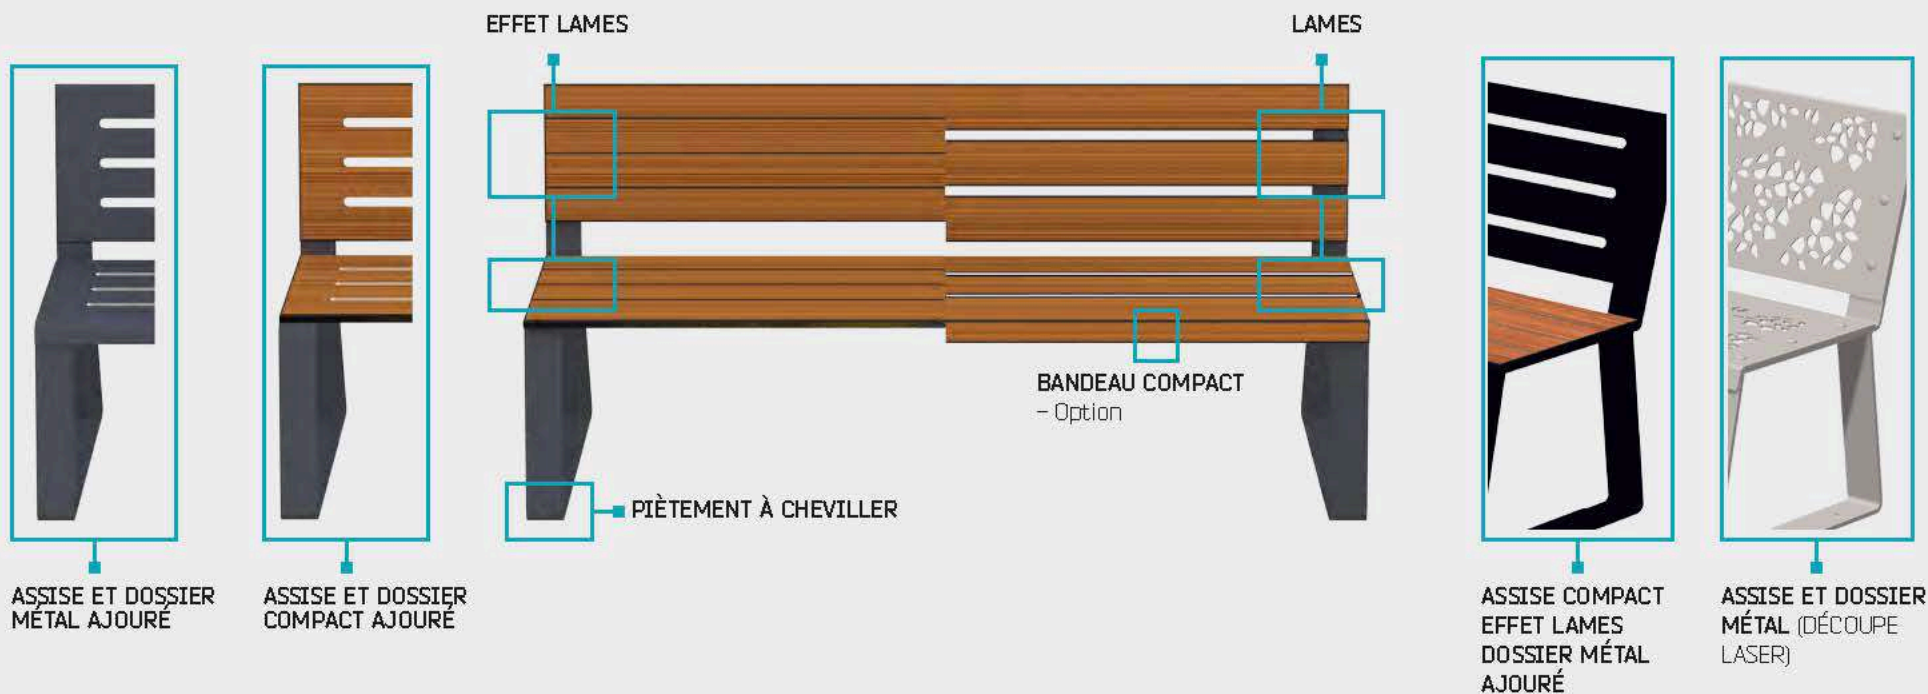

La havane

**BUTON
DESIGN**

Pureté, simplicité et modernité des lignes pour une
ergonomie et un design pensés pour la ville

La havane - ASSISES

DESSCRIPTIF	Ligne composée d'assises et dossiers en stratifié compact et/ou acier métal
PIÈTEMENT	Acier plat cintré / Finition : peint (grenaillage + apprêt époxy + peinture polyester cuite au four à 200°C) RAL AU CHOIX
ASSISE / DOSSIER	Compact : lames, effet lames ou ajouré / Acier : ajouré, découpe laser / Finitions : COLORIS AU CHOIX selon nuancier page 10
POSE / FIXATION	À cheviller. LIVRÉ NON MONTÉ

VARIANTES

- ACCOUDOIRS
- BANCS EHPAD (SPÉCIAL SÉNIORS)
- PEINTURES SPÉCIFIQUES - Voir page 10
- GALVANISATION AVANT PEINTURE

La havane

ASSISES

BANC

BANQUETTE

BANQUETTE INDIVIDUELLE

BC 700 BAC

L1800 - ASSISE ET DOSSIER EN LAMES DE COMPACT AVEC OPTION BAC (BANDEAU SUR LE DEVANT DE L'ASSISE)

BC 700 EL

L1800 - ASSISE ET DOSSIER EN COMPACT EFFET LAMES

BC 700 CAH AC

L1800 - ASSISE ET DOSSIER EN COMPACT AJOURÉ AVEC OPTION ACCOUDEIRS