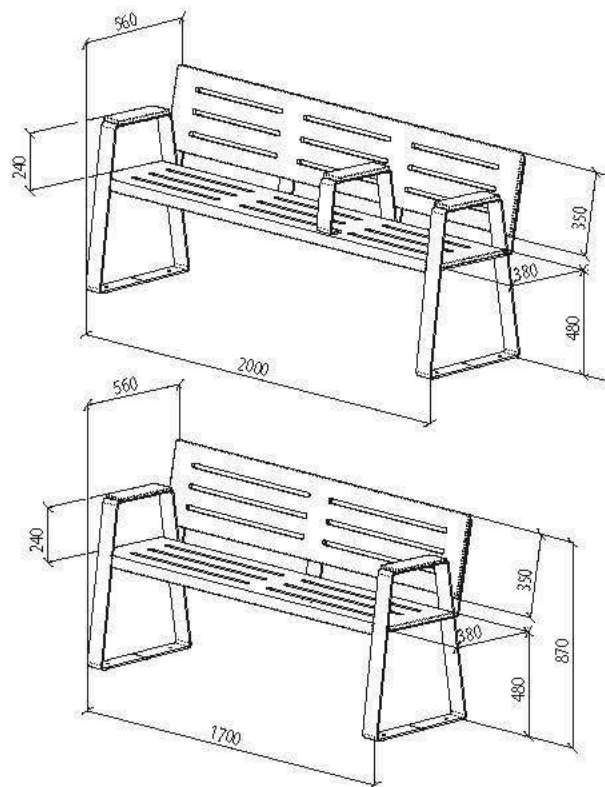

La havane

BANC

BANQUETTE INDIVIDUELLE