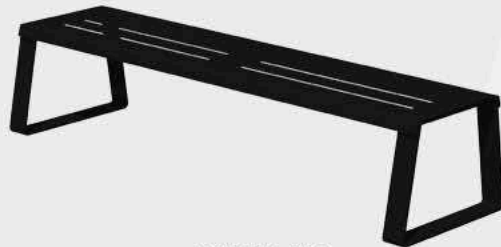

ASSISES - La havane

BA 700 EL
L1800 - ASSISE EN COMPACT EFFET LAMES

BI 700 CM
L700 - ASSISE EN COMPACT EFFET LAMES ET DOSSIER EN MÉTAL AJOURÉ

BAI 700 EL
L700 - ASSISE EN COMPACT EFFET LAMES

BA 700 MA
L1800 - ASSISE MÉTAL AJOURÉ AVEC BANDEAU MÉTAL SUR LE DEVANT ET SUR L'ARRIÈRE DE L'ASSISE