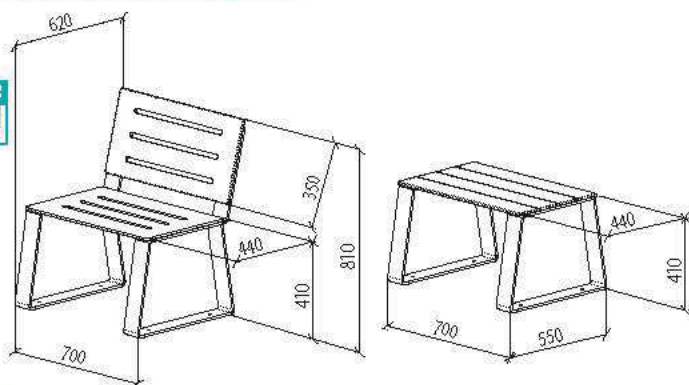

BANQUETTE INDIVIDUELLE

BC 700 BAC

L1800 - ASSISE ET DOSSIER EN LAMES DE COMPACT AVEC OPTION BAC (BANDEAU SUR LE DEVANT DE L'ASSISE)