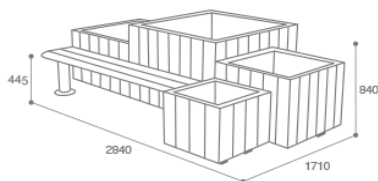

Gencod : 3701427602163

Nomenclature douanière : 73269098

Acier galva
Compact HPL

M1 - Non inflammable

AVANTAGES :

- Grand volume de végétalisation en un ensemble de blocs
- Esthétique et robuste avec son habillage en HPL et son poids une fois assemblé
- Produit élaboré avec le savoir-faire unique de nos ateliers français
- Zone de repos rafraîchissant grâce à la banquette intégrée
- Longue banquette permettant le repos en famille ou entre amis
- Peu d'entretien grâce aux matières sélectionnées

Montage facile

Produit à poser

Dimensions sans emballage

Poids : 850 kg
Dim. Produit : L.2838 x P.1713 x H.838 mm

Dimensions avec emballage

Poids : 852 kg
Dim. (L*P*H) : 2000x1200x878 mm

Palettisation

Quantité : 1
Hauteur (cm) : 102,8
Nb de produits/couche : 1
Nb de couche/palette : 1
Format palette (cmm) : 200x120
Poids (kg) : 882